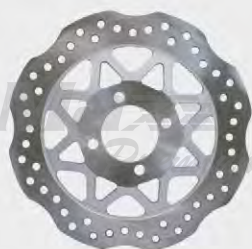

071305

Disco Freio Dianteiro
Modelos: Sport YBR 125 até 2008

071306

Disco Freio Dianteiro
Modelos: Sport Yes 125