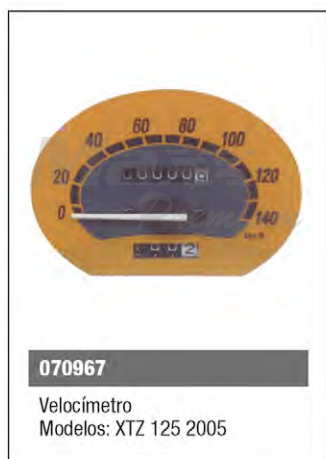

071633

Velocímetro
Modelos: Titan 150 09 ESD Azul

071634

Velocímetro
Modelos: Titan 150 09 ES/KS
Azul

070233

Velocímetro
Modelos: Titan 150 04/08 ESD

Velocímetro

Maxx
Premium