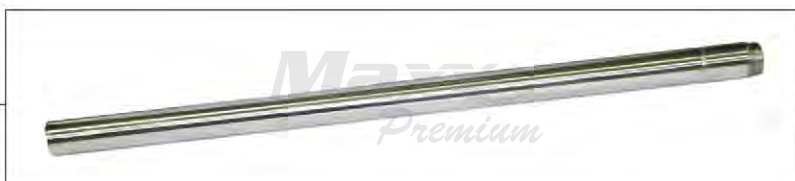

071518

Tube interno
Modelos: Biz 100 (Peça)

071533

Tube interno
Modelos: Biz 125 (Peça)

071522

Tube interno
Modelos: Bros 125/ 150 03/05
(Peça)

071538

Tube interno
Modelos: Bros 150 06/ Bros 160
(Peça)

071535

Tube interno
Modelos: CB 300R (Peça)

071520

Tube interno
Modelos: CBX 200 Strada (Peça)

071517

Tube interno
Modelos: CG/Titan 95/04/ CG
Fan 05/08 (Peça)

071524

Tube interno
Modelos: Dream 100 (Peça)

071534

Tube interno
Modelos: Falcon 400 (Peça)

071525

Tube interno
Modelos: Fazer 250 (Peça)

071540

Tube interno
Modelos: Hunter 90 (Peça)

071541

Tube interno
Modelos: Hunter Max 125 (Peça)

071529

Tube interno
Modelos: Intruder 125 ... 08
(Peça)

071537

Tube interno
Modelos: Lead 110 (Peça)

071539

Tube interno
Modelos: Neo 115 (Peça)

071531

Tube interno
Modelos: NX/XR 200 (Peça)

071528

Tube interno
Modelos: Pop 100 (Peça)

071516

Tube interno
Modelos: Titan 150 04/14 Fan
150 (Peça)

071530

Tube interno
Modelos: Tornado 250 (Peça)

071523

Tube interno
Modelos: Twister CBX 250 (Peça)

071526

Tube interno
Modelos: Web 100 (Peça)

071521

Tube interno
Modelos: XLR 125 (Peça)

071536

Tube interno
Modelos: XRE 300 (Peça)

071546

Tube interno
Modelos: XT 225 (Peça)

071532

Tube interno
Modelos: XTZ 125 (Peça)

071519

Tube interno
Modelos: YBR 125 todos anos.
(Peça)

071527

Tube interno
Modelos: YES 125 (Peça)