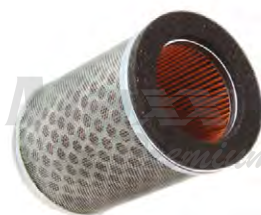

070297

Filtro de Ar
Modelos: CB 500