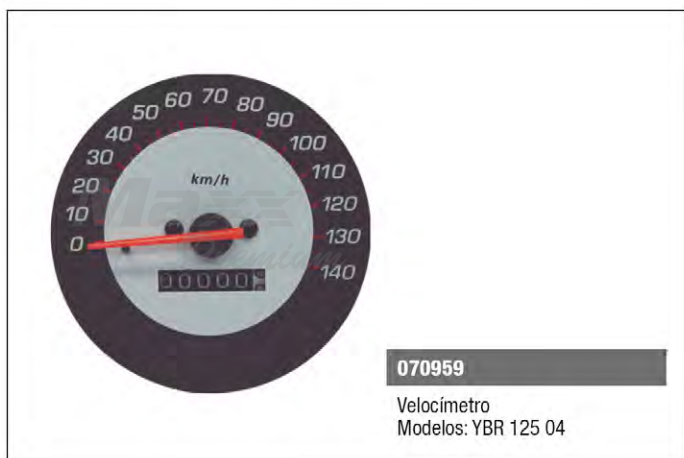

071633

Velocímetro
Modelos: Titan 150 09 ESD Azul

071634

Velocímetro
Modelos: Titan 150 09 ES/KS
Azul

070233

Velocímetro
Modelos: Titan 150 04/08 ESD

Velocímetro

Maxx
Premium