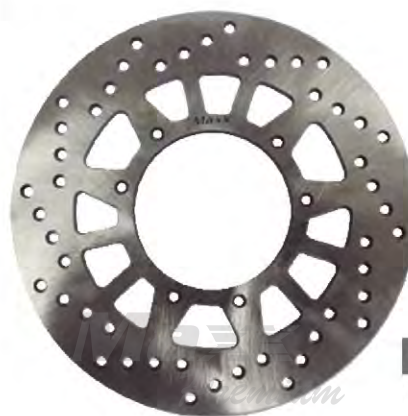

070333

Disco Freio Traseiro
Modelos: Traseiro XT 600