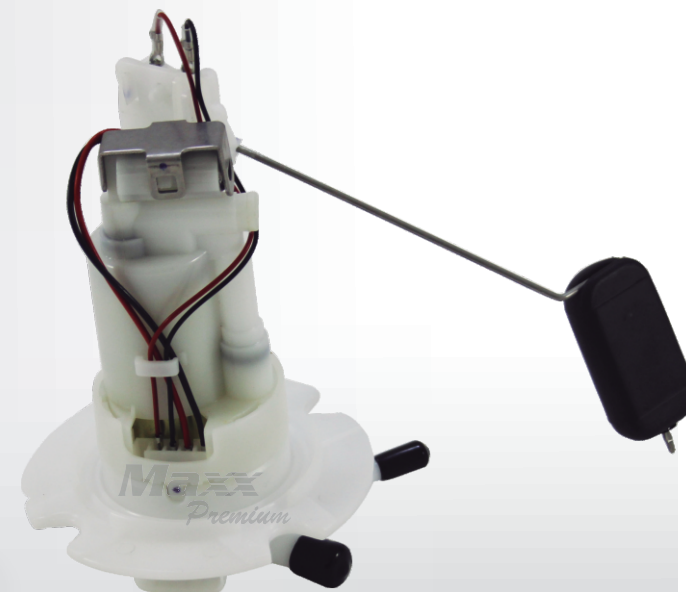

073631

TELEVENDAS:

(11) **2475-7000**