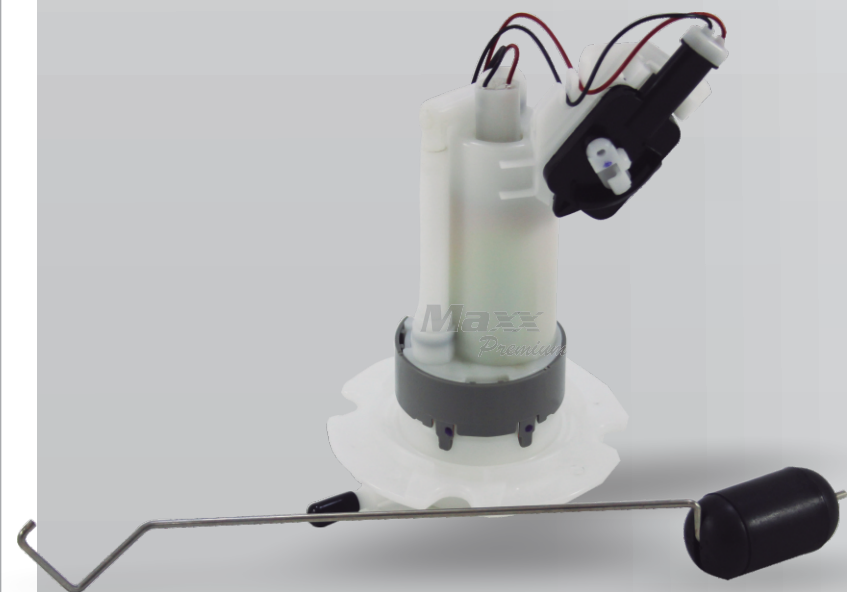

Bombas

073633 BOMBA DE COMBUSTÍVEL COMPLETA TIT 150 11/13 PÇ

073636 BOMBA DE COMBUSTÍVEL COMPLETA TIT 150 14 PÇ

073638 BOMBA DE COMBUSTÍVEL COMPLETA XRE 300 13 FLEX PÇ

Maxx
Premium

13/09/2016

073633