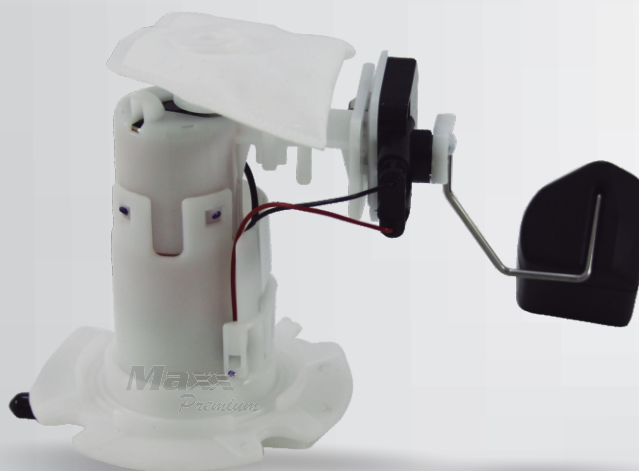

BOMBAS DE COMBUSTÍVEL

As bombas de combustível Maxx Premium são fabricadas com o que há de mais moderno em tecnologia. Desenvolvidas especialmente para o combustível nacional, seja nos modelos Gasolina ou Flex (bicomcombustível). Seus componentes externos permitem um funcionamento perfeito e uma pressão de combustível exata, levando a sua moto ao máximo desempenho. A bomba de combustível Maxx é composta pela Carcaça Plástica, Elemento interno (refil), Boia indicadora do nível de combustível e sistema elétrico.

Maxx
Premium

A qualidade das nossas
peças faz a nossa marca

MONTANA
DISTRIBUIDORA DE MOTOPEÇAS

Bombas

073634 BOMBA DE COMBUSTÍVEL COMPLETA BIZ 125 09/10 PÇ

073637 BOMBA DE COMBUSTÍVEL COMPLETA BIZ 125 11 PÇ

073632 BOMBA DE COMBUSTÍVEL COMPLETA BROS 125/150/XRE PÇ

Maxx
Premium

13/09/2016

073634

073637

073632

TELEVENDAS:

(11) **2475-7000**