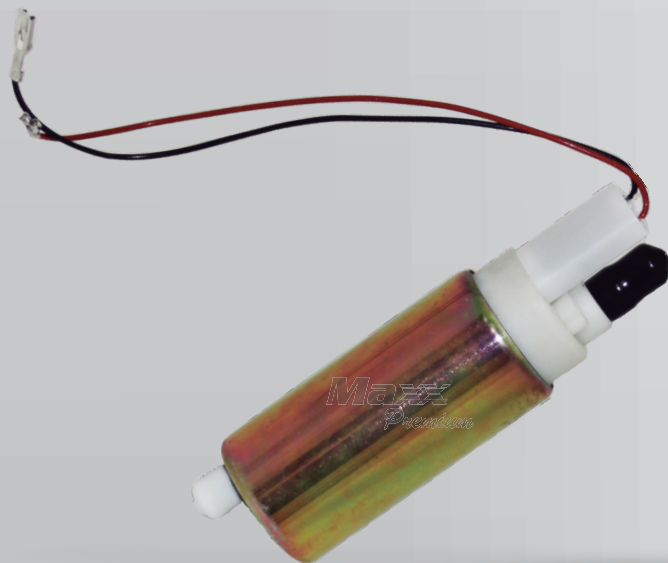

Refil Bomba

073645	REFIL BOMBA BROS 150 09/FLEX/XRE300	PÇ
073645	REFIL BOMBA CB 300 12	PÇ
073644	REFIL BOMBA FAN 150 09/TIT150 14/BIZ125	PÇ
073648	REFIL BOMBA FAZER 250/LANDER 250	PÇ
073647	REFIL BOMBA TIT 150 11/13 FLEX	PÇ

Maxx
Premium

13/09/2016