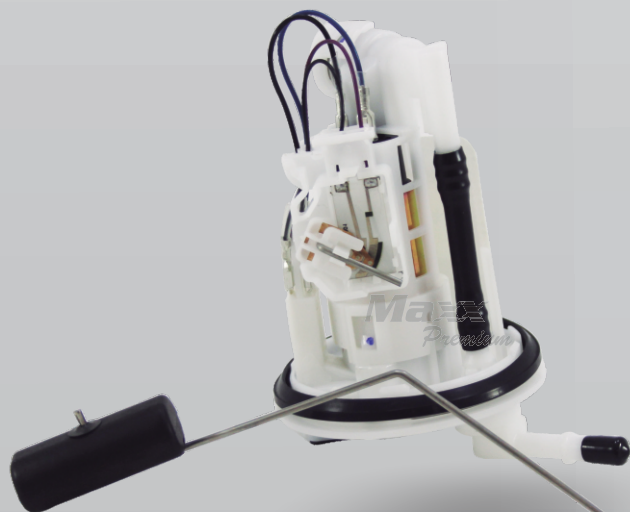

Bombas

073635	BOMBA DE COMBUSTÍVEL COMPLETA FAZER 250	PÇ
073641	BOMBA DE COMBUSTÍVEL COMPLETA LANDER 250	PÇ
073630	BOMBA DE COMBUSTÍVEL COMPLETA TIT 150 09/10 MIX	PÇ

Maxx
Premium

13/09/2016

073635