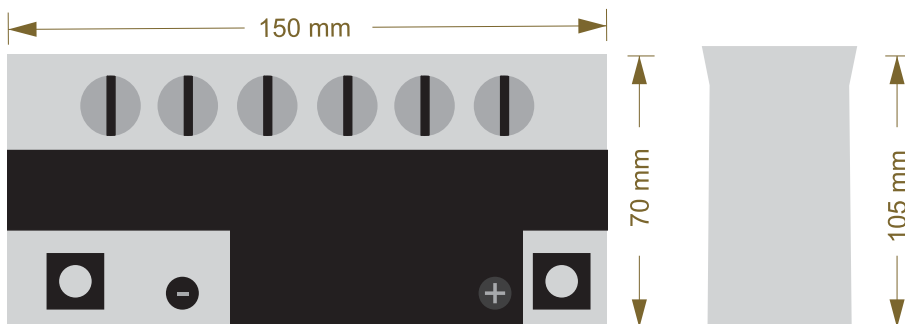

XT 660R / YZF R6 / MT 03

INFORMAÇÕES:

12V 8Ah (10h/25°C)

CCA 80A (-10°C)

t=85s (6V)

SELO INMETRO

imagens ilustrativas

07