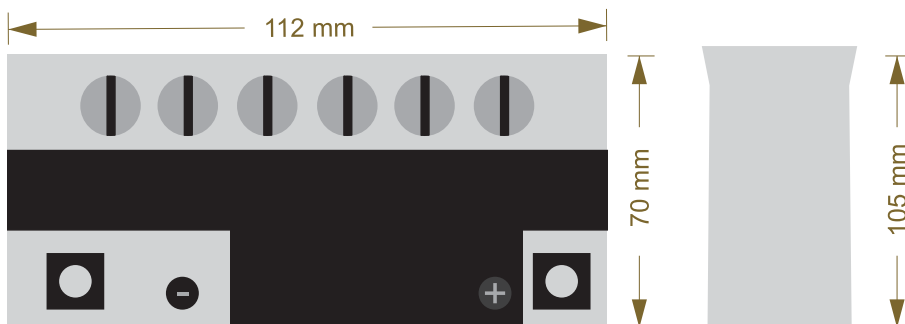

**EXTRA
POWER** 

APLICAÇÕES:

TITAN 150 MIX / XRE 300

INFORMAÇÕES:

12V 5Ah (10h/25°C)

CCA 50A (-10°C)

t=90s (6V)

SELO INMETRO