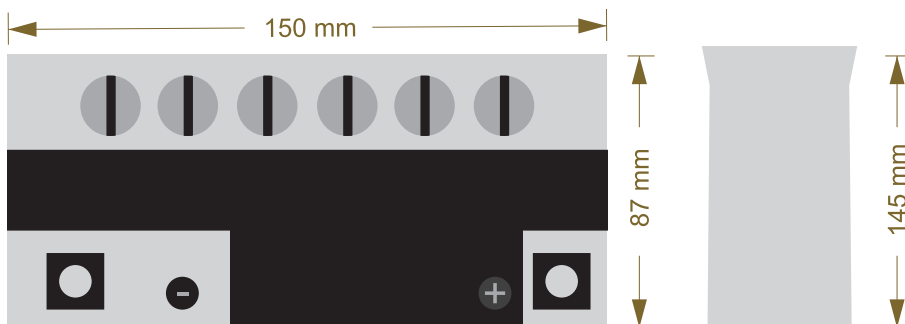

SELO INMETRO

imagens ilustrativas