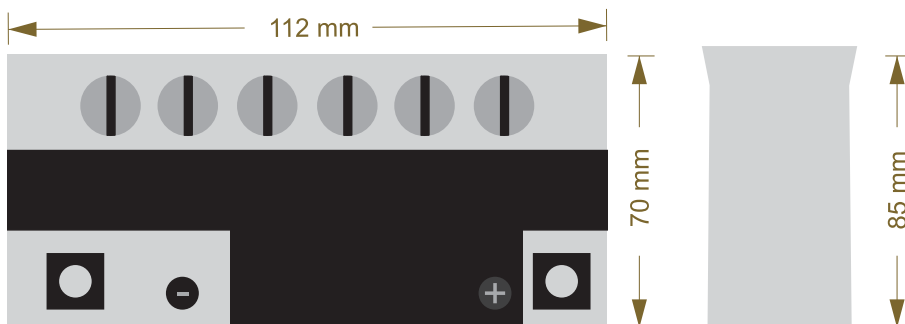

SELO INMETRO

imagens ilustrativas

04