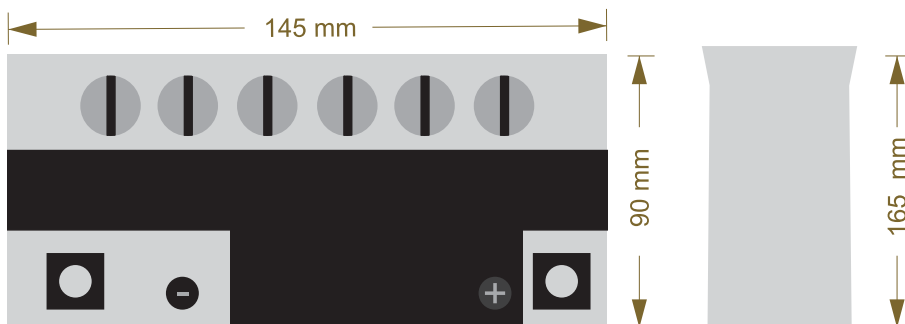

SELO INMETRO

imagens ilustrativas