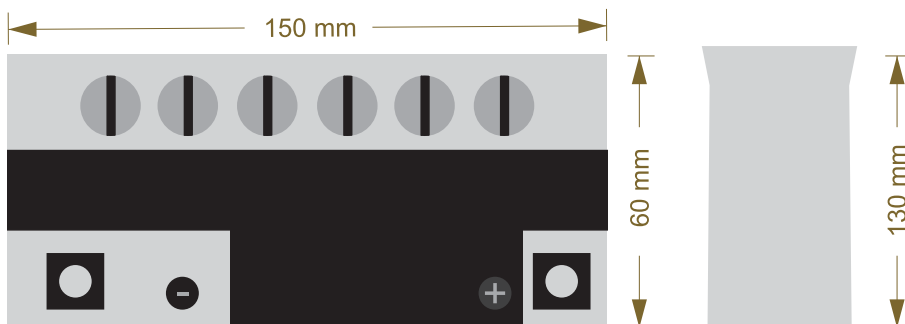

SELO INMETRO

imagens ilustrativas

AVISO
ÁCIDO

14

Maxx Premium

070534

BATERIA EXTRA POWER MPYB10L-A2

EQUIVALENTE A YB10L-A2