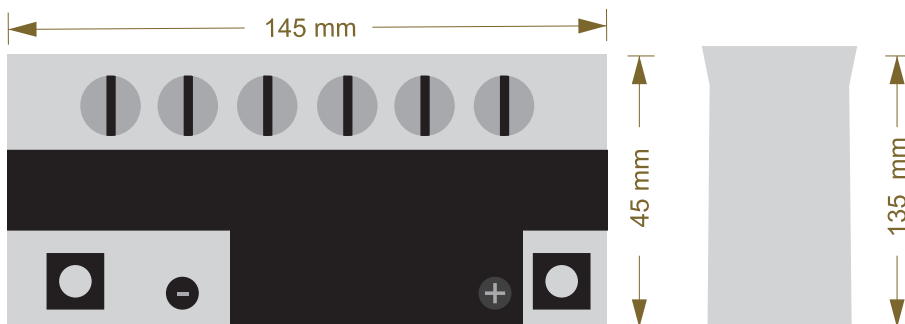

**EXTRA
POWER** 

APLICAÇÕES:

KATANA 125

INFORMAÇÕES:

12V 8Ah (10h/25°C)

CCA 80A (-10°C)

t=45s (6V)

SELO INMETRO