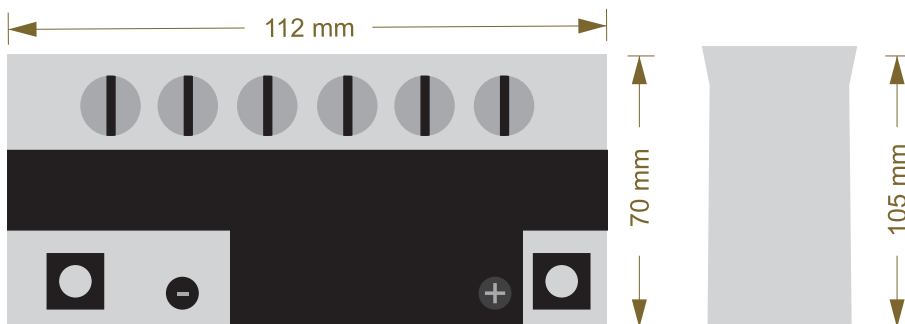

SELO INMETRO

imagens ilustrativas