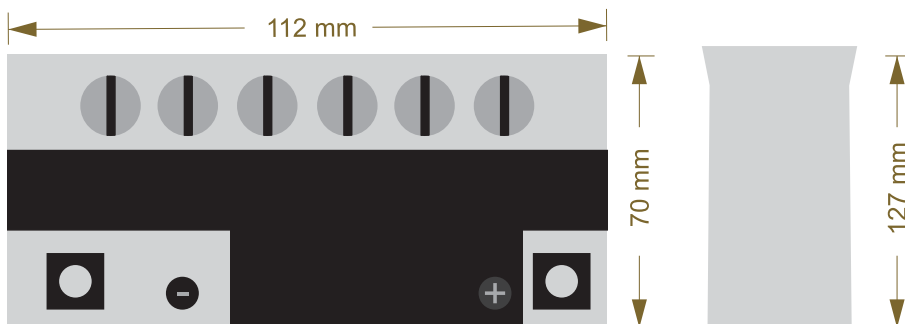

SELO INMETRO

imagens ilustrativas