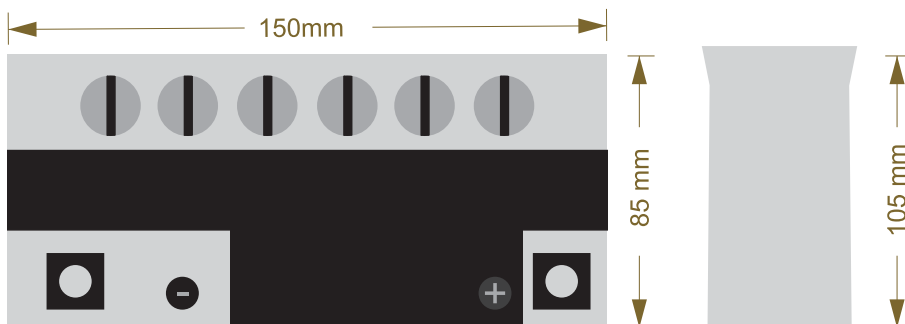

t=85s (6V)

SELO INMETRO

imagens ilustrativas

09

Maxx Premium

070399

BATERIA EXTRA POWER MPYTX7A-BS

EQUIVALENTE A YTX7A-BS