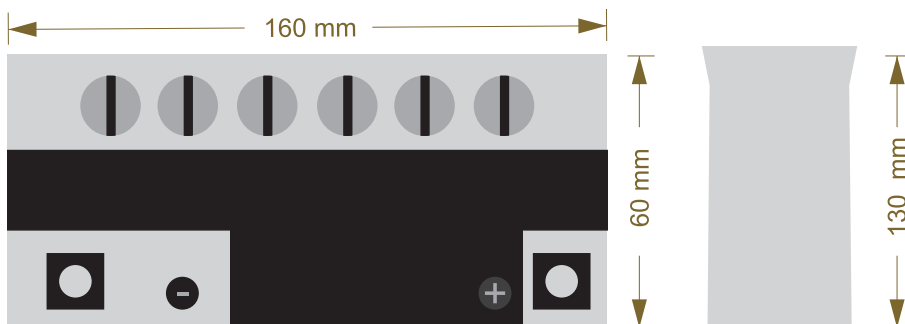

NX / CBX 150 / CBX 200 / SAHARA

INFORMAÇÕES:

12V 7Ah (10h/25°C)

CCA 70A (-10°C)

t=60s (6V)

SELO INMETRO

imagens ilustrativas

20