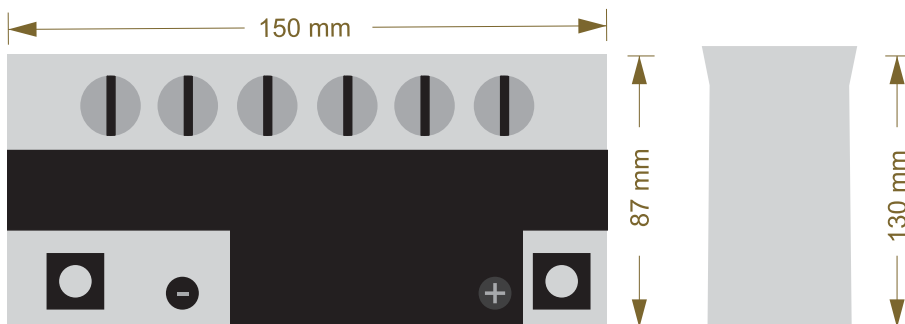

12V 10Ah (10h/25°C)

CCA 100A (-10°C)

t=100s (6V)

SELO INMETRO

imagens ilustrativas

08

Maxx Premium

070404