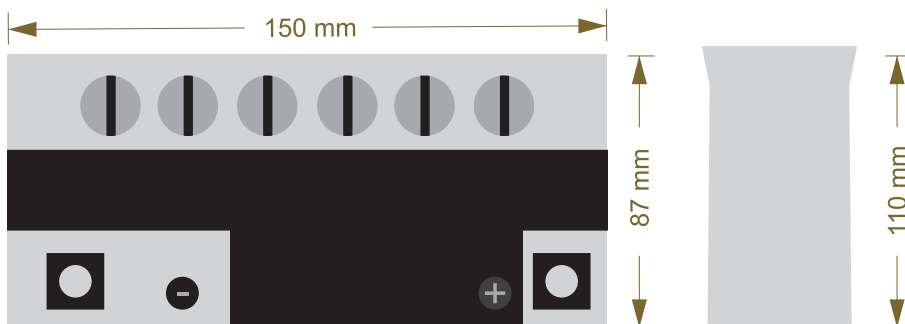

SELO INMETRO

imagens ilustrativas