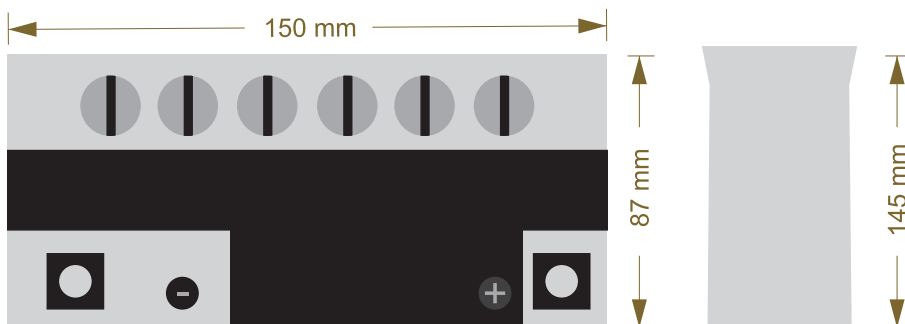

BMW F 800 / ZX 11 / FZR / FJ 1200

INFORMAÇÕES:

12V 12Ah (10h/25°C)

CCA 120A (-10°C)

t=85s (6V)

SELO INMETRO

imagens ilustrativas

11