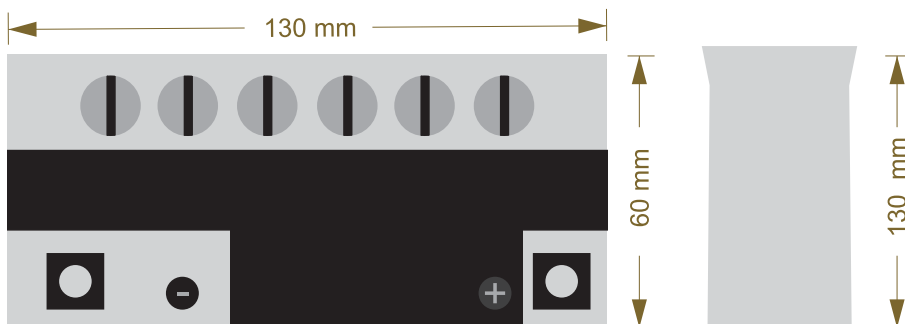

t=60s (6V)

SELO INMETRO

imagens ilustrativas

18

Maxx Premium

070539

BATERIA EXTRA POWER MPYB7-A

EQUIVALENTE A YB7-A