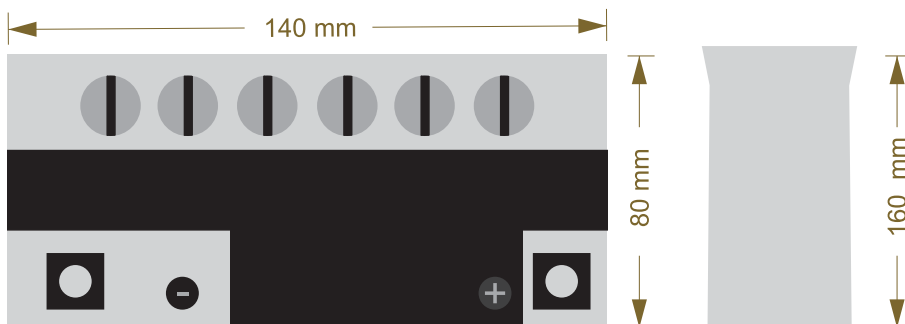

CB 400 / 450

INFORMAÇÕES:

12V 12Ah (10h/25°C)

CCA 120A (-10°C)

t=60s (6V)

SELO INMETRO

imagens ilustrativas

16