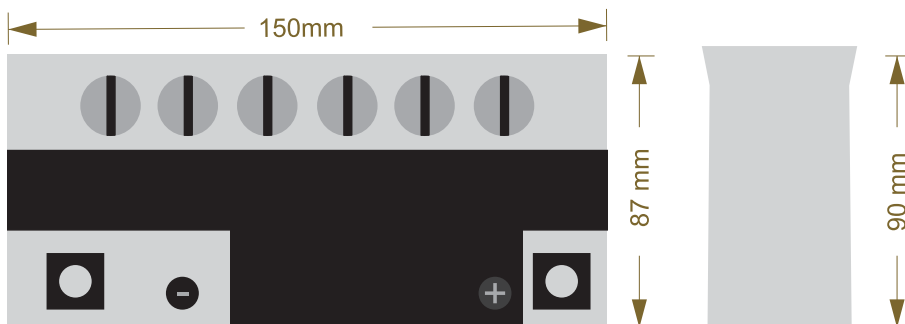

**EXTRA
POWER** 

APLICAÇÕES:

BURGMAN

INFORMAÇÕES:

12V 6Ah (10h/25°C)

CCA 60A (-10°C)

t=90s (6V)

SELO INMETRO