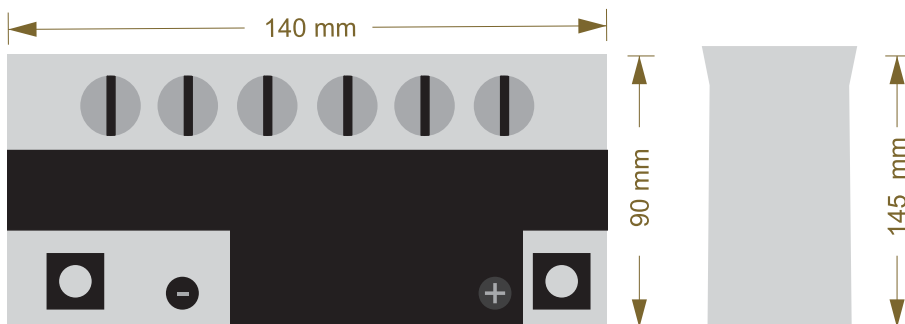

EXTRA
POWER 

APLICAÇÕES:

VIRAGO 250 / GS 500 S

INFORMAÇÕES:

12V 11Ah (10h/25°C)

CCA 110A (-10°C)

t=55s (6V)

SELO INMETRO